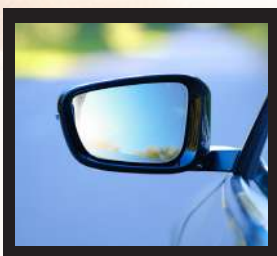

ORIGINAL EM CADA ETAPA

Refil

LENTE E SUBCONJUNTO PARA
RETROVISORES DE AUTOMÓVEIS

PROTEÇÃO
ANTI-ESTILHAÇANTE

LENTE PARA
RETROVISORES DE CAMINHÕES

SUBSTITUA A **LENTE** OU O **SUBCONJUNTO** DANIFICADO DO SEU RETROVISOR DE MODO PRÁTICO E ECONÔMICO, COM A MESMA **QUALIDADE DO ORIGINAL!**

NOSSA LINHA COMPLETA

Espelho Retrovisor Externo

Espelho Retrovisor Interno

Subconjunto

Refil Lente

Espelho de Segurança

Acesse nosso site